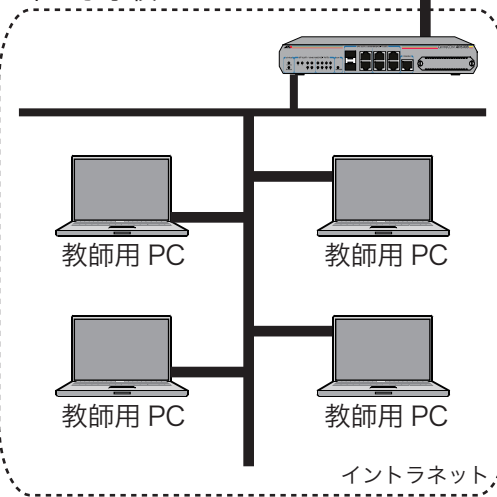

市教育委員会

DMZ

FireWall

保護者携帯電話

インターネットに接続

専用回線

市立小学校

市立小学校

市立中学校

*既存ネットワークを活用し e-iep サーバー、連絡帳サーバーのみ新設