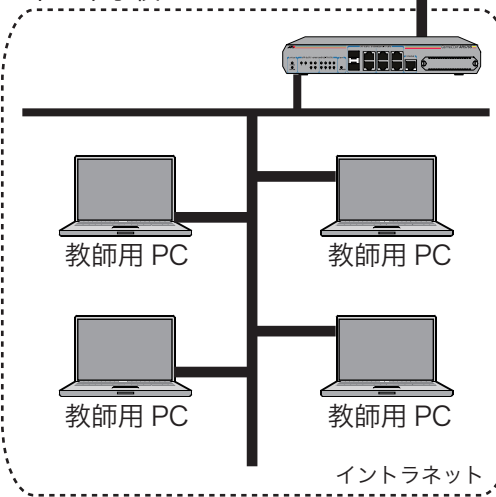

市教育委員会

DMZ

FireWall

保護者携帯電話

インターネットに接続

専用回線

市立小学校

市立小学校

市立中学校

*既存ネットワークを活用し e-iep サーバー、連絡帳サーバーのみ新設