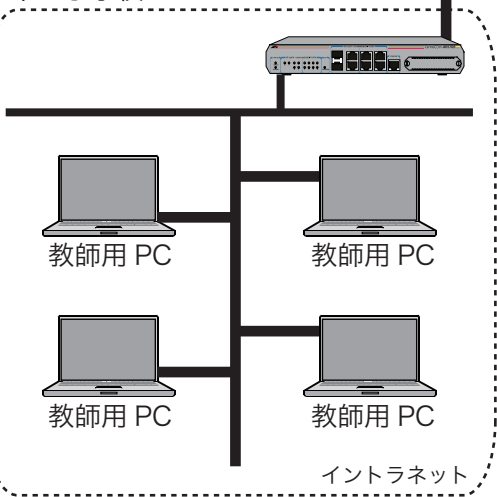

市教育委員会

DMZ

FireWall

保護者携帯電話

インターネットに接続

専用回線

市立小学校

市立小学校

市立中学校

*既存ネットワークを活用し e-iep サーバー、連絡帳サーバーのみ新設